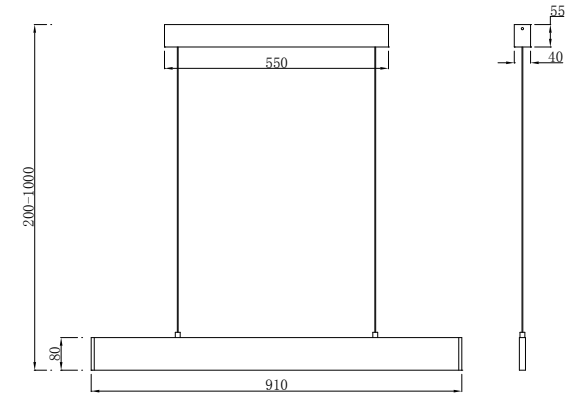

Instruction

P010PL-L23W4K

MAX 23W
1900 Lumen

Model: P010PL-L23W4K
Collection: Pendant
Series: Step

Pendant Lamps