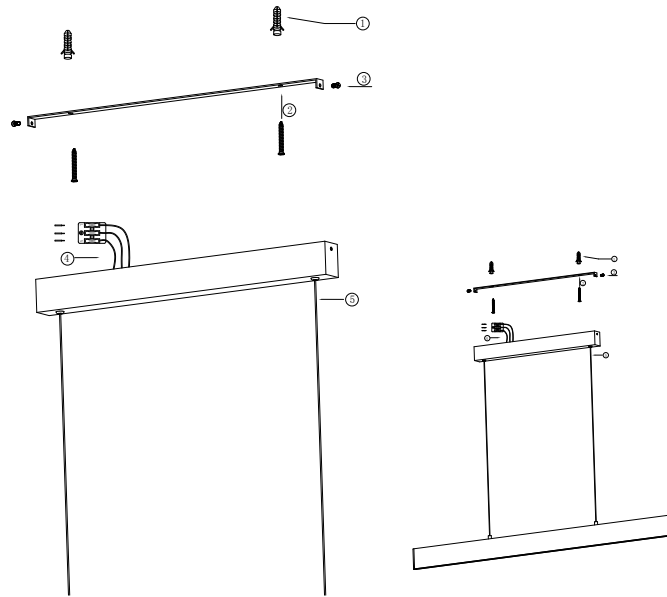

Instruction

P010PL-L23W4K

MAX 23W
1900 Lumen

Model: P010PL-L23W4K
Collection: Pendant
Series: Step

Pendant Lamps