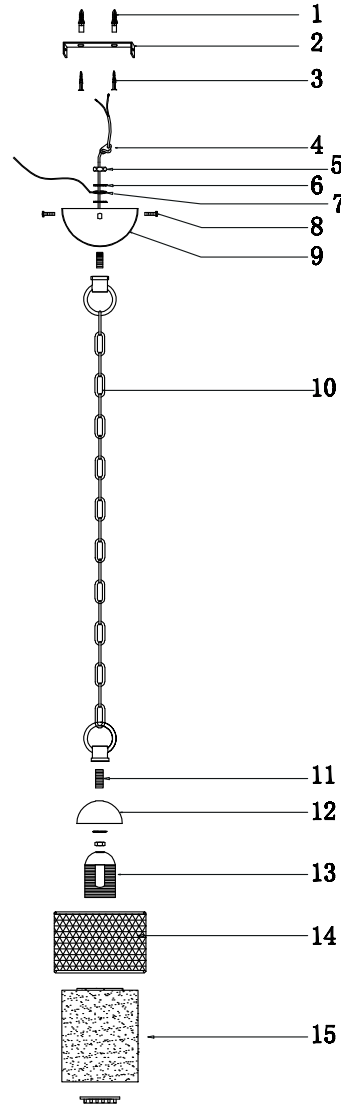

# INSTRUCTION

**MODEL:** FR2201-PL-01-G  
CHANDELIER

1 X E27 (60W)

FREYA-LIGHT.COM