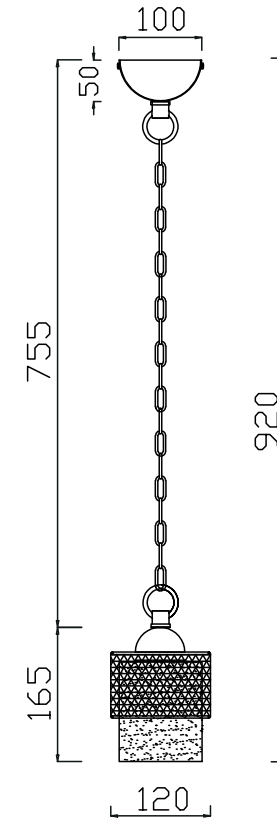

# INSTRUCTION

**MODEL:** FR2201-PL-01-G  
CHANDELIER

1 X E27 (60W)

FREYA-LIGHT.COM