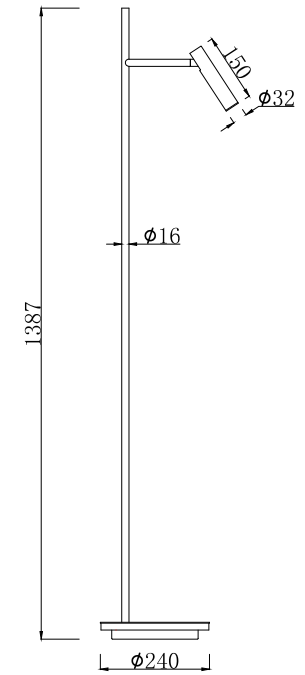

Instruction

Z010FL-L8W3K

MAX 8W
728 Lumen

Model: Z010FL-L8W3K
Collection: Table & Floor
Series: Estudio

Floor Lamps