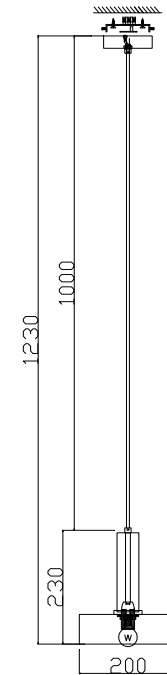

FREYA
TRADITION OF QUALITY

Instruction

FR4008PL-01BBS

1 x E27 (40W)

Model: FR4008PL-01BBS

Collection: Loft

Pendant Lamps