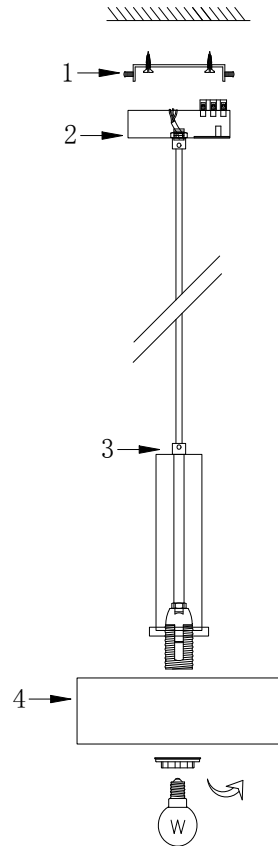

FREYA
TRADITION OF QUALITY

Instruction

FR4008PL-01BBS

1 x E27 (40W)

Model: FR4008PL-01BBS

Collection: Loft

Pendant Lamps