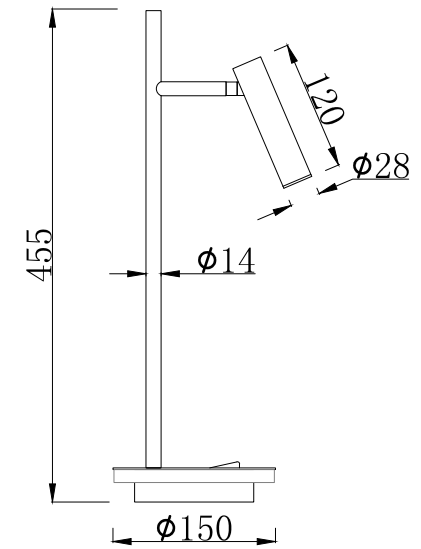

Instruction

Z010TL-L8W3K

MAX 8W
554 Lumen

Model: Z010TL-L8W3K
Collection: Table & Floor
Series: Estudio

Table Lamps