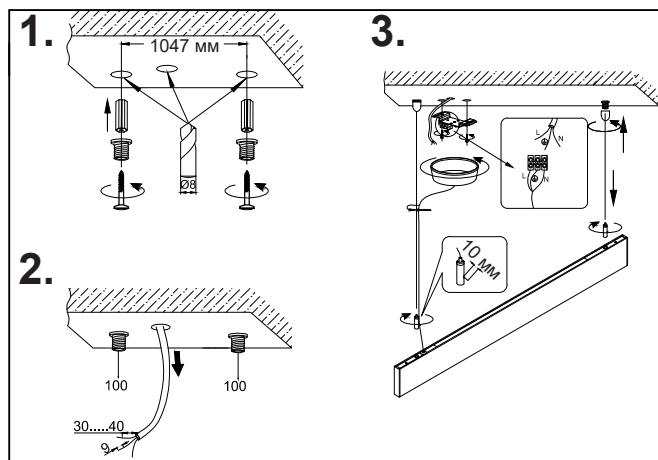

РУКОВОДСТВО ПО ЭКСПЛУАТАЦИИ

Назначение и область применения

Основные параметры светильника:

Комплект поставки:

Порядок монтажа светильника

Техническое обслуживание:

Указания по безопасности:

Утилизация:

Гарантийные обязательства:

Сведения о сертификации:

Дата продажи:

Фабрика-изготовитель:

Импортер:

Настоящее Руководство по эксплуатации сопровождает подвесные светильники, предназначенные для общего освещения жилых помещений, помещений общественных зданий, отдельных вспомогательных помещений и мебели. Применительно к этому светильник может быть декоративным, обычным, пылевлагозащищенным и мебельным.

Нормируемое напряжение питания – 12В или 220В – указано на светильнике.

Потребляемая мощность - указана на светильнике.

Применяемый источник света – галогенная лампа накаливания, зеркальная лампа накаливания, светодиоды.

Тип цоколя – GU10, G4, GX5.3, G9, E14 или E27- обычно указан на светильнике.

Количество ламп – 1, или несколько светодиодов.

Срок службы – не менее 5 лет.

Срок сохраняемости до использования по назначению – 1,5 года.

Степень защиты пылевлагозащищенного светильника IP указана на светильнике.

Светильник в сборе. Настоящее руководство по эксплуатации. Упаковка.

Техническое обслуживание должно производиться квалифицированным персоналом с соответствующими для этого полномочиями.

Монтаж и техническое обслуживание светильника должны производиться только при отключенной сети питания.

Не применять источники света мощностью более указанной в маркировке светильника.

Светильник не содержит дорогостоящих или токсичных материалов требующих специальной утилизации. Утилизация производится обычным способом через предприятия вторсырья.

При правильной эксплуатации светильника гарантируется его нормальная работа в течении 24 месяцев со дня продажи через розничную торговую сеть.

Не возмещает ущерб за дефект:

- появившийся по истечении гарантийного срока;

- появившийся за время гарантийного срока в результате нарушения правил эксплуатации, изменения конструкции, повреждений при транспортировании.

Светильник сертифицирован на безопасность.

Сертификат соответствия № TC RU C-HU.AB24.B.02306, выданный ООО «СЕРТИФИКАЦИЯ ПРОДУКЦИИ «СТАНДАРТ-ТЕСТ». Адрес: 121471, г. Москва, Можайское шоссе, д.29, на срок до 01.04.2020г.

Арт. _____

(Штамп продавца и подпись)

Жонгшан Гужен Женью Лайтинг Мануфактори

Адрес: 3F, Донгсинг Родд, Кансан, Гужень, Жонгшан Сити, Гуангдонг, КНР

ООО «СОНЕКС» ОГРН 1107746016817

Юридический адрес: 117303, г. МОСКВА, ул. Юшуньская М., д. 1, кор. 1, эт.1 пом. I ком. 21

ИНН7714798469 КПП 772701001 тел. 8 (495) 485-3700; 485-37-45

По вопросам приобретения и сервисного обслуживания обращаться в ООО «Сонекс»-127644, Москва, ул. Лобненская 18, стр.1,Тел. (495)485-37-00 Факс: (495) 485-37-63