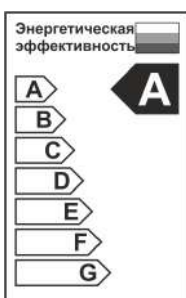

СВЕТИЛЬНИКИ ПОДВЕСНЫЕ СВЕТОДИОДНЫЕ Артикулы 358160 - 358161, серия ITER

Прежде, чем произвести монтаж светильника и приступить к его эксплуатации внимательно ознакомьтесь с настоящим руководством.

РУКОВОДСТВО ПО ЭКСПЛУАТАЦИИ

Назначение и область применения

Основные параметры светильника:

Комплект поставки:

Порядок монтажа светильника

Техническое обслуживание:

Указания по безопасности:

Утилизация:

Гарантийные обязательства:

Сведения о сертификации:

Дата продажи:

Фабрика-изготовитель:

Импортер:

Настоящее Руководство по эксплуатации сопровождает подвесные светильники, предназначенные для общего освещения жилых помещений, помещений общественных зданий, отдельных вспомогательных помещений и мебели. Применительно к этому светильник может быть декоративным, обычным, пылевлагозащищенным и мебельным.

Нормируемое напряжение питания – 12В или 220В – указано на светильнике.

Потребляемая мощность - указана на светильнике.

Применяемый источник света – галогенная лампа накаливания, зеркальная лампа накаливания, светодиоды.

Тип цоколя – GU10, G4, GX5.3, G9, E14 или E27- обычно указан на светильнике.

Количество ламп – 1, или несколько светодиодов.

Срок службы – не менее 5 лет.

Срок сохраняемости до использования по назначению – 1,5 года.

Степень защиты пылевлагозащищенного светильника IP указана на светильнике.

Светильник в сборе. Настоящее руководство по эксплуатации. Упаковка.

Техническое обслуживание должно производиться квалифицированным персоналом с соответствующими для этого полномочиями.

Монтаж и техническое обслуживание светильника должны производиться только при отключенной сети питания.

Не применять источники света мощностью более указанной в маркировке светильника.