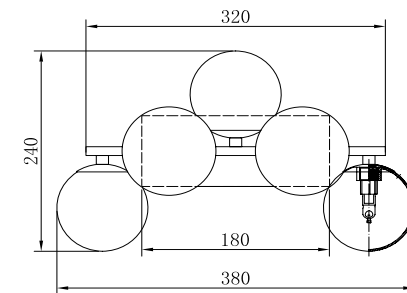

Instruction

MOD547WL-05G

5 x G9 (28W)

Model: MOD547WL-05G

Collection: Modern

Series: Dallas

Wall Lamps