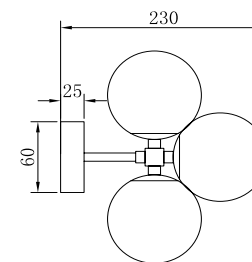

Instruction

MOD547WL-05G

5 x G9 (28W)

Model: MOD547WL-05G

Collection: Modern

Series: Dallas

Wall Lamps