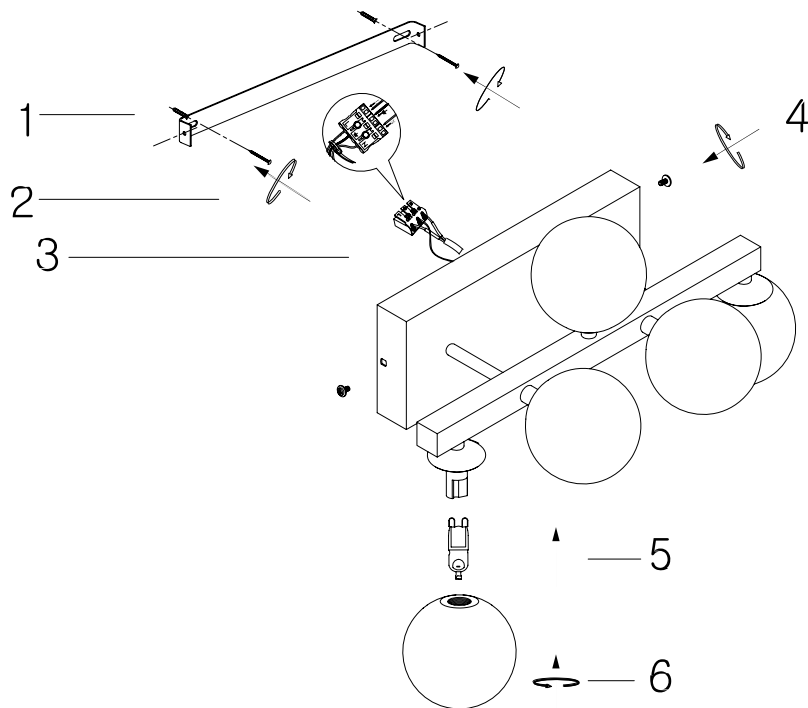

Instruction

MOD547WL-05G

5 x G9 (28W)

Model: MOD547WL-05G

Collection: Modern

Series: Dallas

Wall Lamps