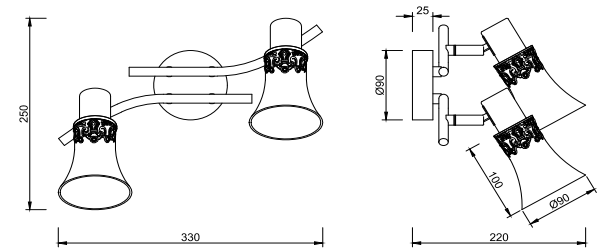

# Instruction

FR7002WL-02WG

2 x E14 (40W)

Model: FR7002WL-02WG

Series: Susana

Wall Lamps