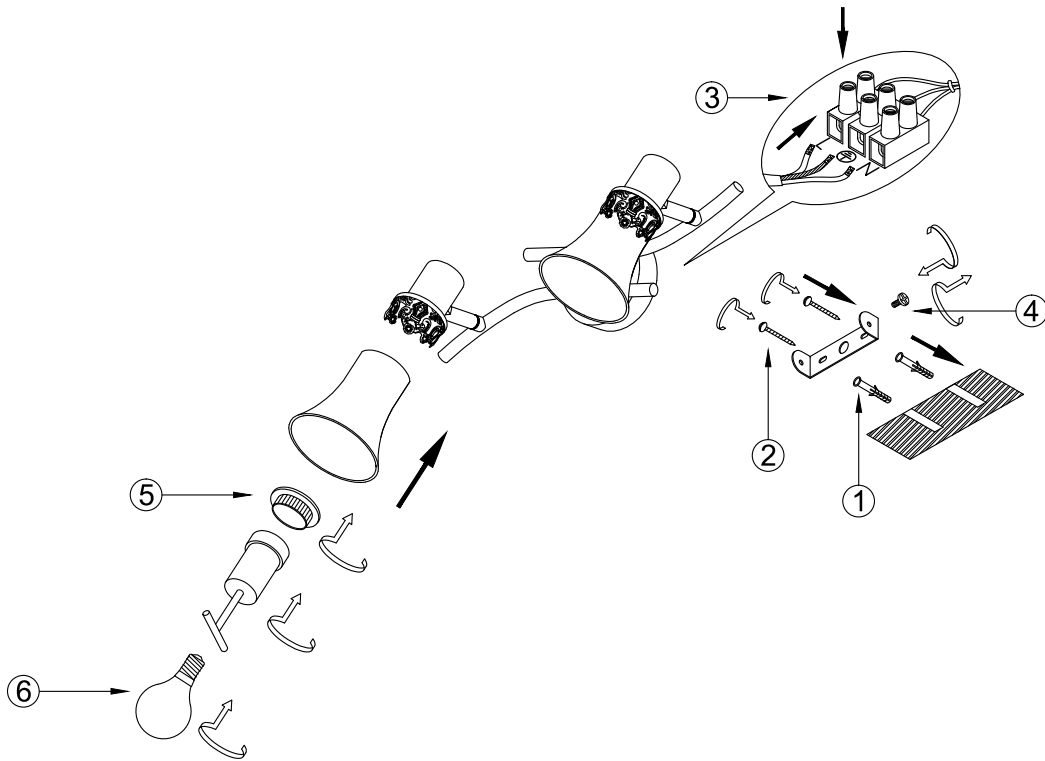

# Instruction

FR7002WL-02WG

2 x E14 (40W)

Model: FR7002WL-02WG

Series: Susana

Wall Lamps